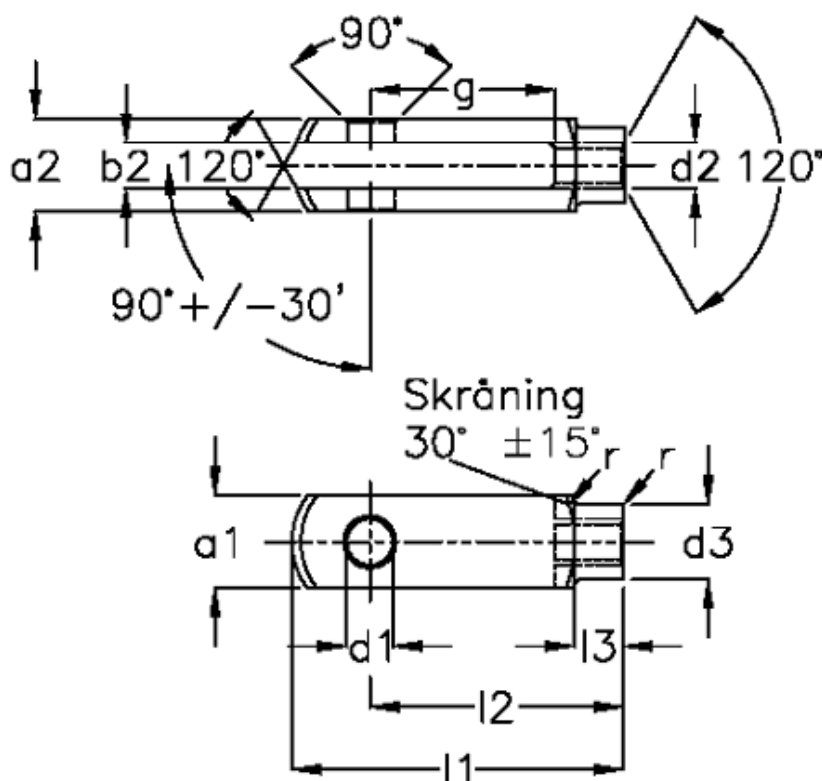

Varenummer: 1405304161
 Beskrivelse: KLEE Rustfast Gaffelstykke G 4x16
 M4x0,7, højre

Mål

a1 (h11)	= 8	g (+/-0,5)	= 16
a2	= 8 (+0,3 -0,16)	l1 (+/-0,5)	= 29
b1 (B13)	= 4	l2	= 24 (-0,3)
b2	= 4 (B13)	l3	= 6 (+/-0,2)
d1 H9	= 4	r	= 0.5
d2	= M 4 x 0,7	Størrelse	= G 4 x 16
d3 (+/-0,3)	= 8	Vægt	= 0.007
f (+/-0,2)	= 0.5		